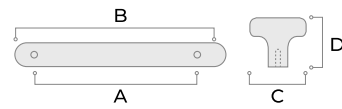

556

ZAMAK

Ref.	A	B	C	D	Unidades
556.96	96	112	18	34	25 / 25
556.128	128	142	19	34	25 / 25

Acabados / Finishes		Ref.	Ref.
Ref. 03	XX	Porcelana flor azul <i>Porcelain blue flower</i>	556.96.A
		Porcelana flor verde <i>Porcelain green flower</i>	556.128.A
Provenzal <i>Antique brass</i>	Otros acabados <i>Other finishes</i>	Ref.	Ref.
Provenzal <i>Antique brass</i>	Otros acabados <i>Other finishes</i>	Porcelana flor marrón <i>Porcelain brown flower</i>	556.96.M
		Porcelana flor verde <i>Porcelain green flower</i>	556.128.M

sc herrajes*

557

ZAMAK

Ref.	C	D	Unidades
557.34	34	29	50 / 50

Acabados / Finishes		Ref.	Ref.
Ref. 03	XX	Porcelana flor azul <i>Porcelain blue flower</i>	557.34.A
		Porcelana flor verde <i>Porcelain green flower</i>	557.34.C
Provenzal <i>Antique brass</i>	Otros acabados <i>Other finishes</i>	Ref.	Ref.
Provenzal <i>Antique brass</i>	Otros acabados <i>Other finishes</i>	Porcelana flor marrón <i>Porcelain brown flower</i>	557.34.M
		Porcelana flor verde <i>Porcelain green flower</i>	557.34.V