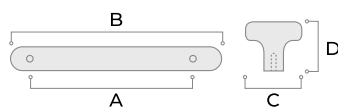

368

ZAMAK

Ref.	A	B	C	D	Unidades
368.96	96	146	15	21	25 / 100
368.160	160	210	15	29	30 / 90
368.240	240	298	17	31	20 / 60
368.320	320	398	17	31	25 / 75

Acabados / Finishes

Ref. 04	Ref. 08	Ref. 30	Ref. 58
Cromo brillo Bright chrome	Lacado negro Black	Cromo mate Matt chrome	Niquel satinado Brush satin nickel

*El acabado 08 para las medidas 96 y 160.