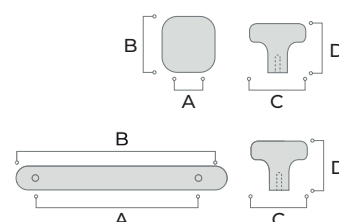

859 TIRADORES / HANDLES

ESSENTIALS

ZAMAK

sc herrajes®

MEDIDAS / SIZES

	A	B	C	D
859.35	---	35	35	30
859.128	128	180	15	30
859.288	288	340	15	30

ACABADOS / FINISHES

03 Provenzal
Antique brass

05 Plata vieja
Antique silver

08 Lacado negro
Black

20 Bronce PVD
PVD Bronze

REFERENCIA / REFERENCES

REFERENCIA	REFERENCES	Embalaje Packing
859.035.03	Pomo 35 mm provenzal	25 / 100
859.035.05	Pomo 35 mm plata vieja	25 / 100
859.035.08	Pomo 35 mm negro	25 / 100
859.035.20	Pomo 35 mm bronce PVD	25 / 100
859.128.03	Tirador 128 mm provenzal	15 / 60
859.128.05	Tirador 128 mm plata vieja	15 / 60
859.128.08	Tirador 128 mm negro	15 / 60
859.128.20	Tirador 128 mm bronce PVD	15 / 60

PLANOS / TECHNICAL DRAWINGS

*Medidas en mm
*Measures in mm

DISEÑO / DESIGN

NOMBRE / NAME

ESCALA / SCALE 1:1

sc herrajes®

859.035

859 TIRADORES / HANDLES

ESSENTIALS

sc herrajes®

ZAMAK

PLANOS / TECHNICAL DRAWINGS

A	B	C
128	180	118
288	340	278

*Medidas en mm
*Measures in mm

DISEÑO / DESIGN

NOMBRE / NAME