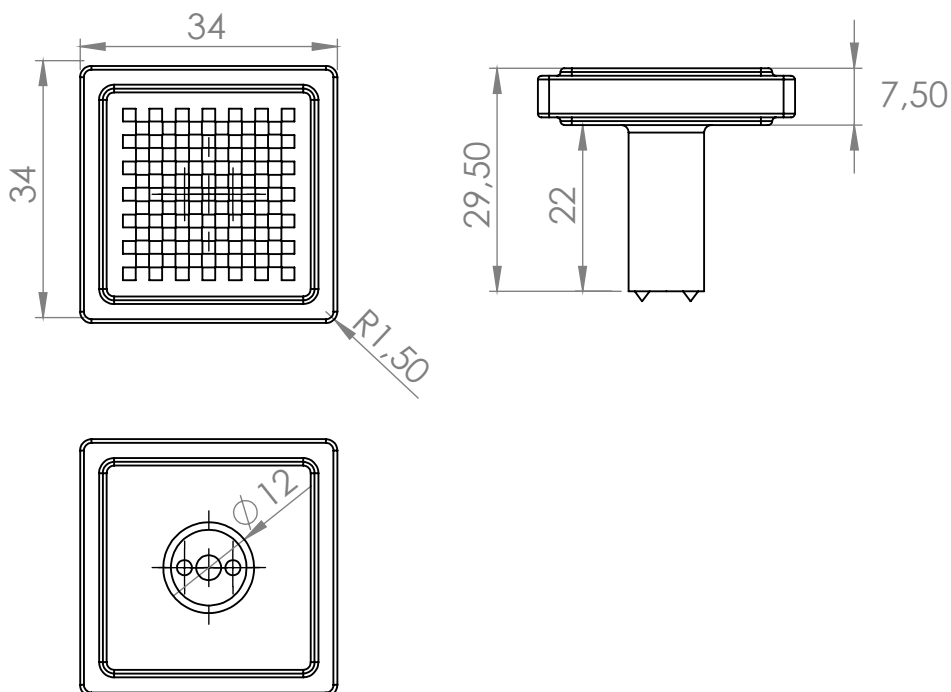

PLANOS / TECHNICAL DRAWINGS

*Medidas en mm
*Measures in mm

DISEÑO / DESIGN

NOMBRE / NAME

ESCALA / SCALE 1:1

sc herrajes®

859.035

859 TIRADORES / HANDLES

ESSENTIALS

sc herrajes®

ZAMAK

PLANOS / TECHNICAL DRAWINGS

A	B	C
128	180	118
288	340	278

*Medidas en mm
*Measures in mm

DISEÑO / DESIGN

NOMBRE / NAME