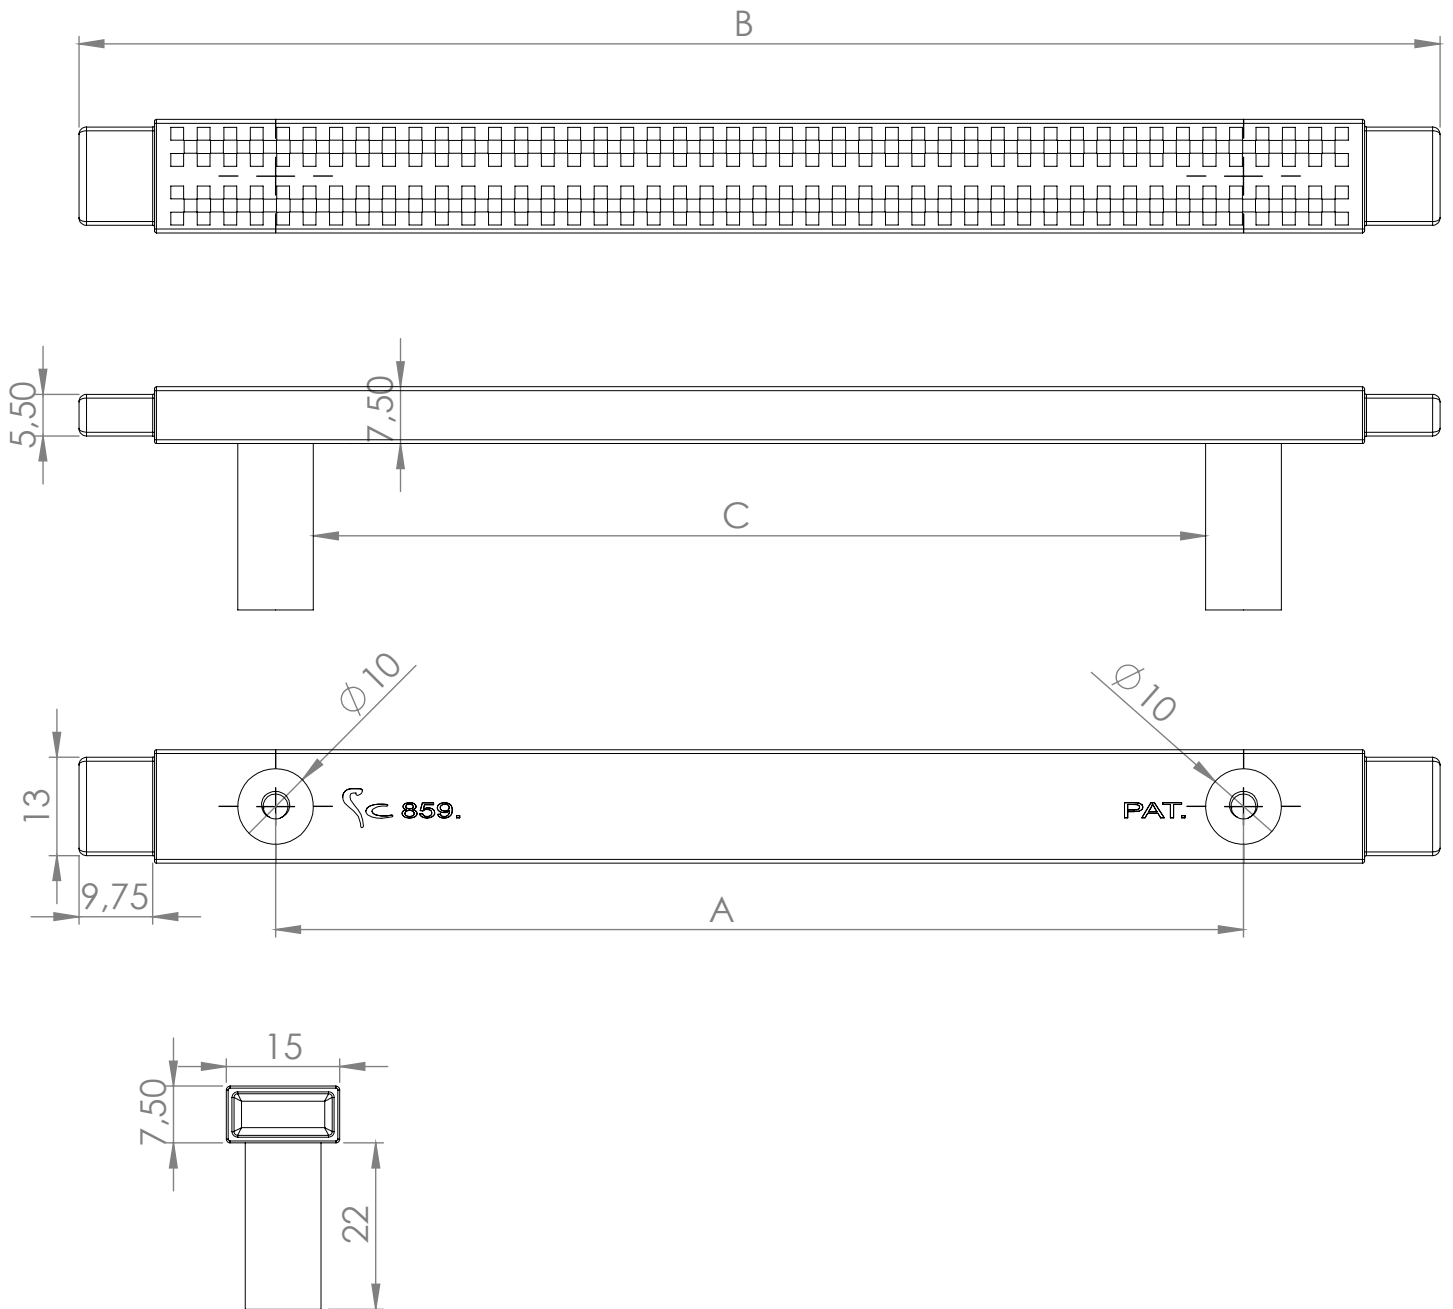

PLANOS / TECHNICAL DRAWINGS

*Medidas en mm
*Measures in mm

DISEÑO / DESIGN

NOMBRE / NAME

ESCALA / SCALE 1:1

sc herrajes®

859.035

859 TIRADORES / HANDLES

ESSENTIALS

sc herrajes®

ZAMAK

PLANOS / TECHNICAL DRAWINGS

A	B	C
128	180	118
288	340	278

*Medidas en mm
*Measures in mm

DISEÑO / DESIGN

NOMBRE / NAME

ESCALA / SCALE 1:1

sc herrajes®

859.128
859.288