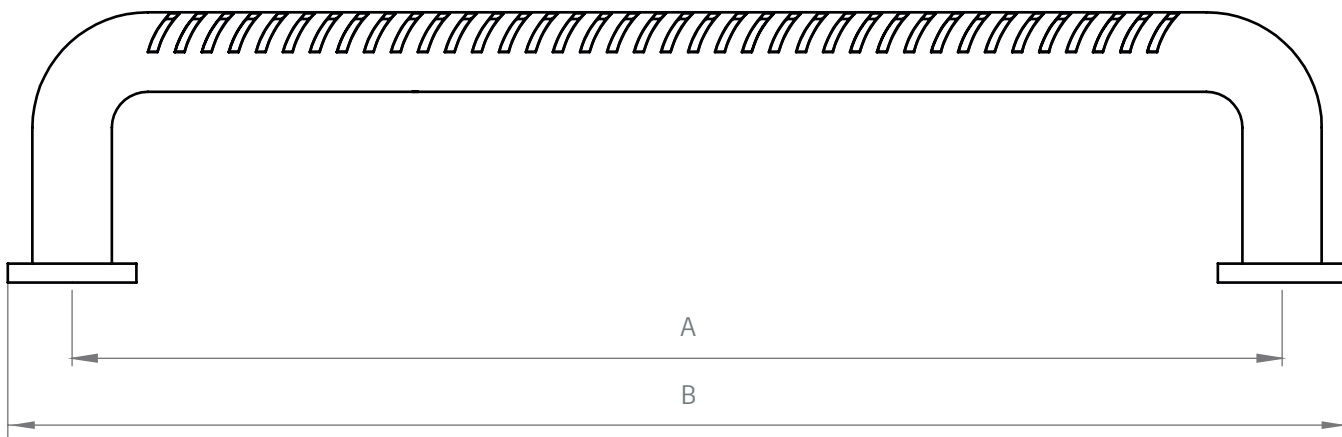

sc herrajes®

853.055

853 TIRADORES / HANDLES ESSENTIALS

ZAMAK

sc herrajes®

PLANOS / TECHNICAL DRAWINGS

A	B
160	173
256	270

*Medidas en mm
*Measures in mm

DISEÑO / DESIGN

NOMBRE / NAME

ESCALA / SCALE 1:1

sc herrajes®

853.160
853.256