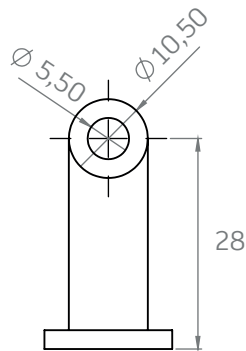

18 Oro satinado
Satin gold

REFERENCIA / REFERENCES

			Embalaje <i>Packing</i>
853.055.05	Pomo 55 mm plata vieja	<i>Knob 55mm antique silver</i>	40 / 160
853.055.08	Pomo 55 mm negro	<i>Knob 55 mm black</i>	40 / 160
853.055.18	Pomo 55 mm oro	<i>Knob 55mm gold</i>	40 / 160
853.160.05	Tirador 160 mm plata vieja	<i>Handle 160 mm antique silver</i>	25 / 75
853.160.08	Tirador 160 mm negro	<i>Handle 160 mm black</i>	25 / 75
853.160.18	Tirador 160 mm oro	<i>Handle 160 mm gold</i>	25 / 75
853.256.05	Tirador 256 mm plata vieja	<i>Handle 256 mm antique silver</i>	25 / 75
853.256.08	Tirador 256 mm negro	<i>Handle 256 mm black</i>	25 / 75
853.256.18	Tirador 256 mm oro	<i>Handle 256 mm gold</i>	25 / 75

853 TIRADORES / HANDLES ESSENTIALS

ZAMAK

sc herrajes®

PLANOS / TECHNICAL DRAWINGS

*Medidas en mm
*Measures in mm

DISEÑO / DESIGN

NOMBRE / NAME

ESCALA / SCALE 1:1

sc herrajes®

853.055

853 TIRADORES / HANDLES ESSENTIALS

ZAMAK

sc herrajes®

PLANOS / TECHNICAL DRAWINGS

A	B
160	173
256	270

*Medidas en mm
*Measures in mm

DISEÑO / DESIGN

NOMBRE / NAME

ESCALA / SCALE 1:1

sc herrajes®

853.160
853.256