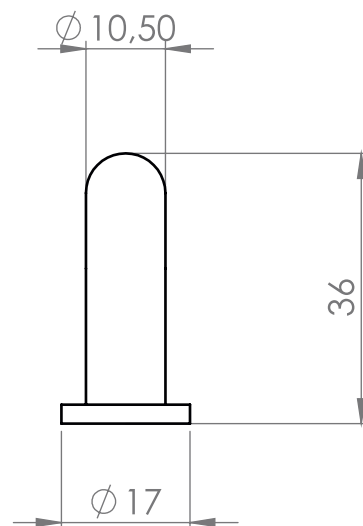

853 TIRADORES / HANDLES ESSENTIALS

ZAMAK

sc herrajes®

PLANOS / TECHNICAL DRAWINGS

*Medidas en mm
*Measures in mm

DISEÑO / DESIGN

NOMBRE / NAME

ESCALA / SCALE 1:1

sc herrajes®

853.055

853 TIRADORES / HANDLES ESSENTIALS

ZAMAK

sc herrajes®

PLANOS / TECHNICAL DRAWINGS

A	B
160	173
256	270

*Medidas en mm
*Measures in mm

DISEÑO / DESIGN

NOMBRE / NAME

ESCALA / SCALE 1:1

sc herrajes®

853.160
853.256