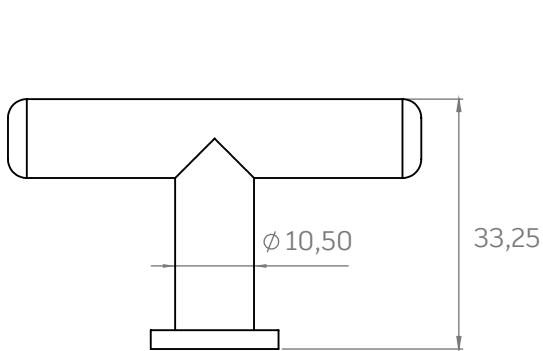

18 Oro satinado
Satin gold

REFERENCIA / REFERENCES

			Embalaje <i>Packing</i>
853.055.05	Pomo 55 mm plata vieja	<i>Knob 55mm antique silver</i>	40 / 160
853.055.08	Pomo 55 mm negro	<i>Knob 55 mm black</i>	40 / 160
853.055.18	Pomo 55 mm oro	<i>Knob 55mm gold</i>	40 / 160
853.160.05	Tirador 160 mm plata vieja	<i>Handle 160 mm antique silver</i>	25 / 75
853.160.08	Tirador 160 mm negro	<i>Handle 160 mm black</i>	25 / 75
853.160.18	Tirador 160 mm oro	<i>Handle 160 mm gold</i>	25 / 75
853.256.05	Tirador 256 mm plata vieja	<i>Handle 256 mm antique silver</i>	25 / 75
853.256.08	Tirador 256 mm negro	<i>Handle 256 mm black</i>	25 / 75
853.256.18	Tirador 256 mm oro	<i>Handle 256 mm gold</i>	25 / 75

853 TIRADORES / HANDLES ESSENTIALS

ZAMAK

sc herrajes®

PLANOS / TECHNICAL DRAWINGS

*Medidas en mm
*Measures in mm

DISEÑO / DESIGN

NOMBRE / NAME

ESCALA / SCALE 1:1

sc herrajes®

853.055

853 TIRADORES / HANDLES ESSENTIALS

ZAMAK

sc herrajes®

PLANOS / TECHNICAL DRAWINGS

A	B
160	173
256	270

*Medidas en mm
*Measures in mm

DISEÑO / DESIGN

NOMBRE / NAME

ESCALA / SCALE 1:1

sc herrajes®

853.160
853.256