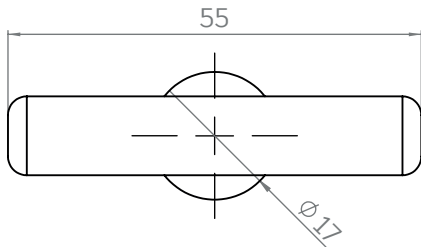

18 Oro satinado
Satin gold

REFERENCIA / REFERENCES

			Embalaje <i>Packing</i>
853.055.05	Pomo 55 mm plata vieja	<i>Knob 55mm antique silver</i>	40 / 160
853.055.08	Pomo 55 mm negro	<i>Knob 55 mm black</i>	40 / 160
853.055.18	Pomo 55 mm oro	<i>Knob 55mm gold</i>	40 / 160
853.160.05	Tirador 160 mm plata vieja	<i>Handle 160 mm antique silver</i>	25 / 75
853.160.08	Tirador 160 mm negro	<i>Handle 160 mm black</i>	25 / 75
853.160.18	Tirador 160 mm oro	<i>Handle 160 mm gold</i>	25 / 75
853.256.05	Tirador 256 mm plata vieja	<i>Handle 256 mm antique silver</i>	25 / 75
853.256.08	Tirador 256 mm negro	<i>Handle 256 mm black</i>	25 / 75
853.256.18	Tirador 256 mm oro	<i>Handle 256 mm gold</i>	25 / 75

853 TIRADORES / HANDLES ESSENTIALS

ZAMAK

sc herrajes®

PLANOS / TECHNICAL DRAWINGS

*Medidas en mm
*Measures in mm

DISEÑO / DESIGN

NOMBRE / NAME

ESCALA / SCALE 1:1

sc herrajes®

853.055

853 TIRADORES / HANDLES ESSENTIALS

ZAMAK

sc herrajes®

PLANOS / TECHNICAL DRAWINGS

A	B
160	173
256	270

*Medidas en mm
*Measures in mm

DISEÑO / DESIGN

NOMBRE / NAME

ESCALA / SCALE 1:1

sc herrajes®

853.160
853.256